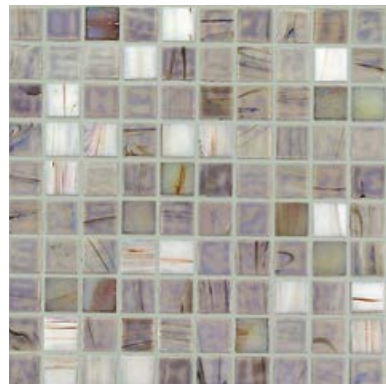

# Project Plus/Bronze MIX

2x2 cm . 1"x1"

Spessore  
Thickness  
Stärke  
Épaisseur  
Espesor  
Grubość  
Толщина

4 MM

**M21** Bianco Mix 02700002  
■ 15  
C310 TITANIO

**P9** Ghiaccio Mix 02600011  
■ 17  
C310 TITANIO

**P3** Grigio Mix 02600003  
■ 15  
C220 SILVER

**P4** Verde Mix 02600004  
■ 15  
C310 TITANIO

**M22** Verde Chiaro Mix 02700003  
■ 15  
C310 TITANIO

**P2** Rosa Mix 02600002  
■ 15  
C230 CORALLO

**V5647** Grigio Perla Mix 02600006  
■ 15  
C220 SILVER

**M24** Marrone Mix 02700005  
■ 15  
C300 PIETRA D'ASSISI

**P1** Blu Mix 02600001  
■ 15  
C390 ARTIC BLUE

**P5** Acquamarina Mix 02600005  
■ 15  
C400 TURCHESE

**P7** Ebano Mix 02600010  
■ 17  
C240 ANTRACITE

**P8** Nero Mix 02600009  
■ 17  
C240 ANTRACITE