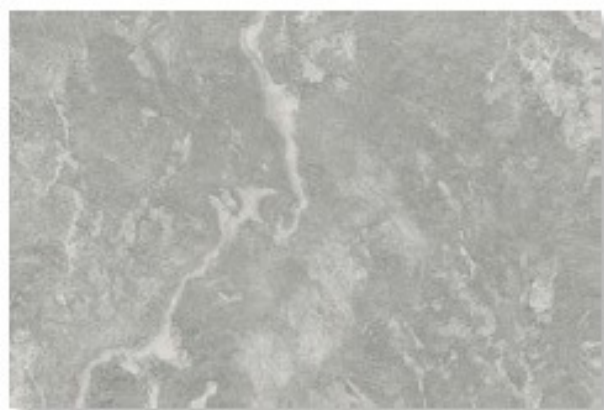

# ZURICH

Gres Porcelánico Rectificado / Color Masa  
Rectified Porcelain Tiles / Coloured Biscuit

eclipse<sup>TM</sup>  
VENIS

## ZURICH ASH

V5629768 - 100168849 - G344

44x66 cm (x10.1 mm) 17 3/8"x26"

Butech - Recomienda junta Recommends joint  
colorstuk rapid n manhattan B22502002 - 100004295

ZÓCALO	PIEZA ESPECIAL SPECIAL PIECE ZURICH
	ASH V4540031 - 100149045 - G34 9x66 cm (x10.1 mm) 3 1/2"x26"