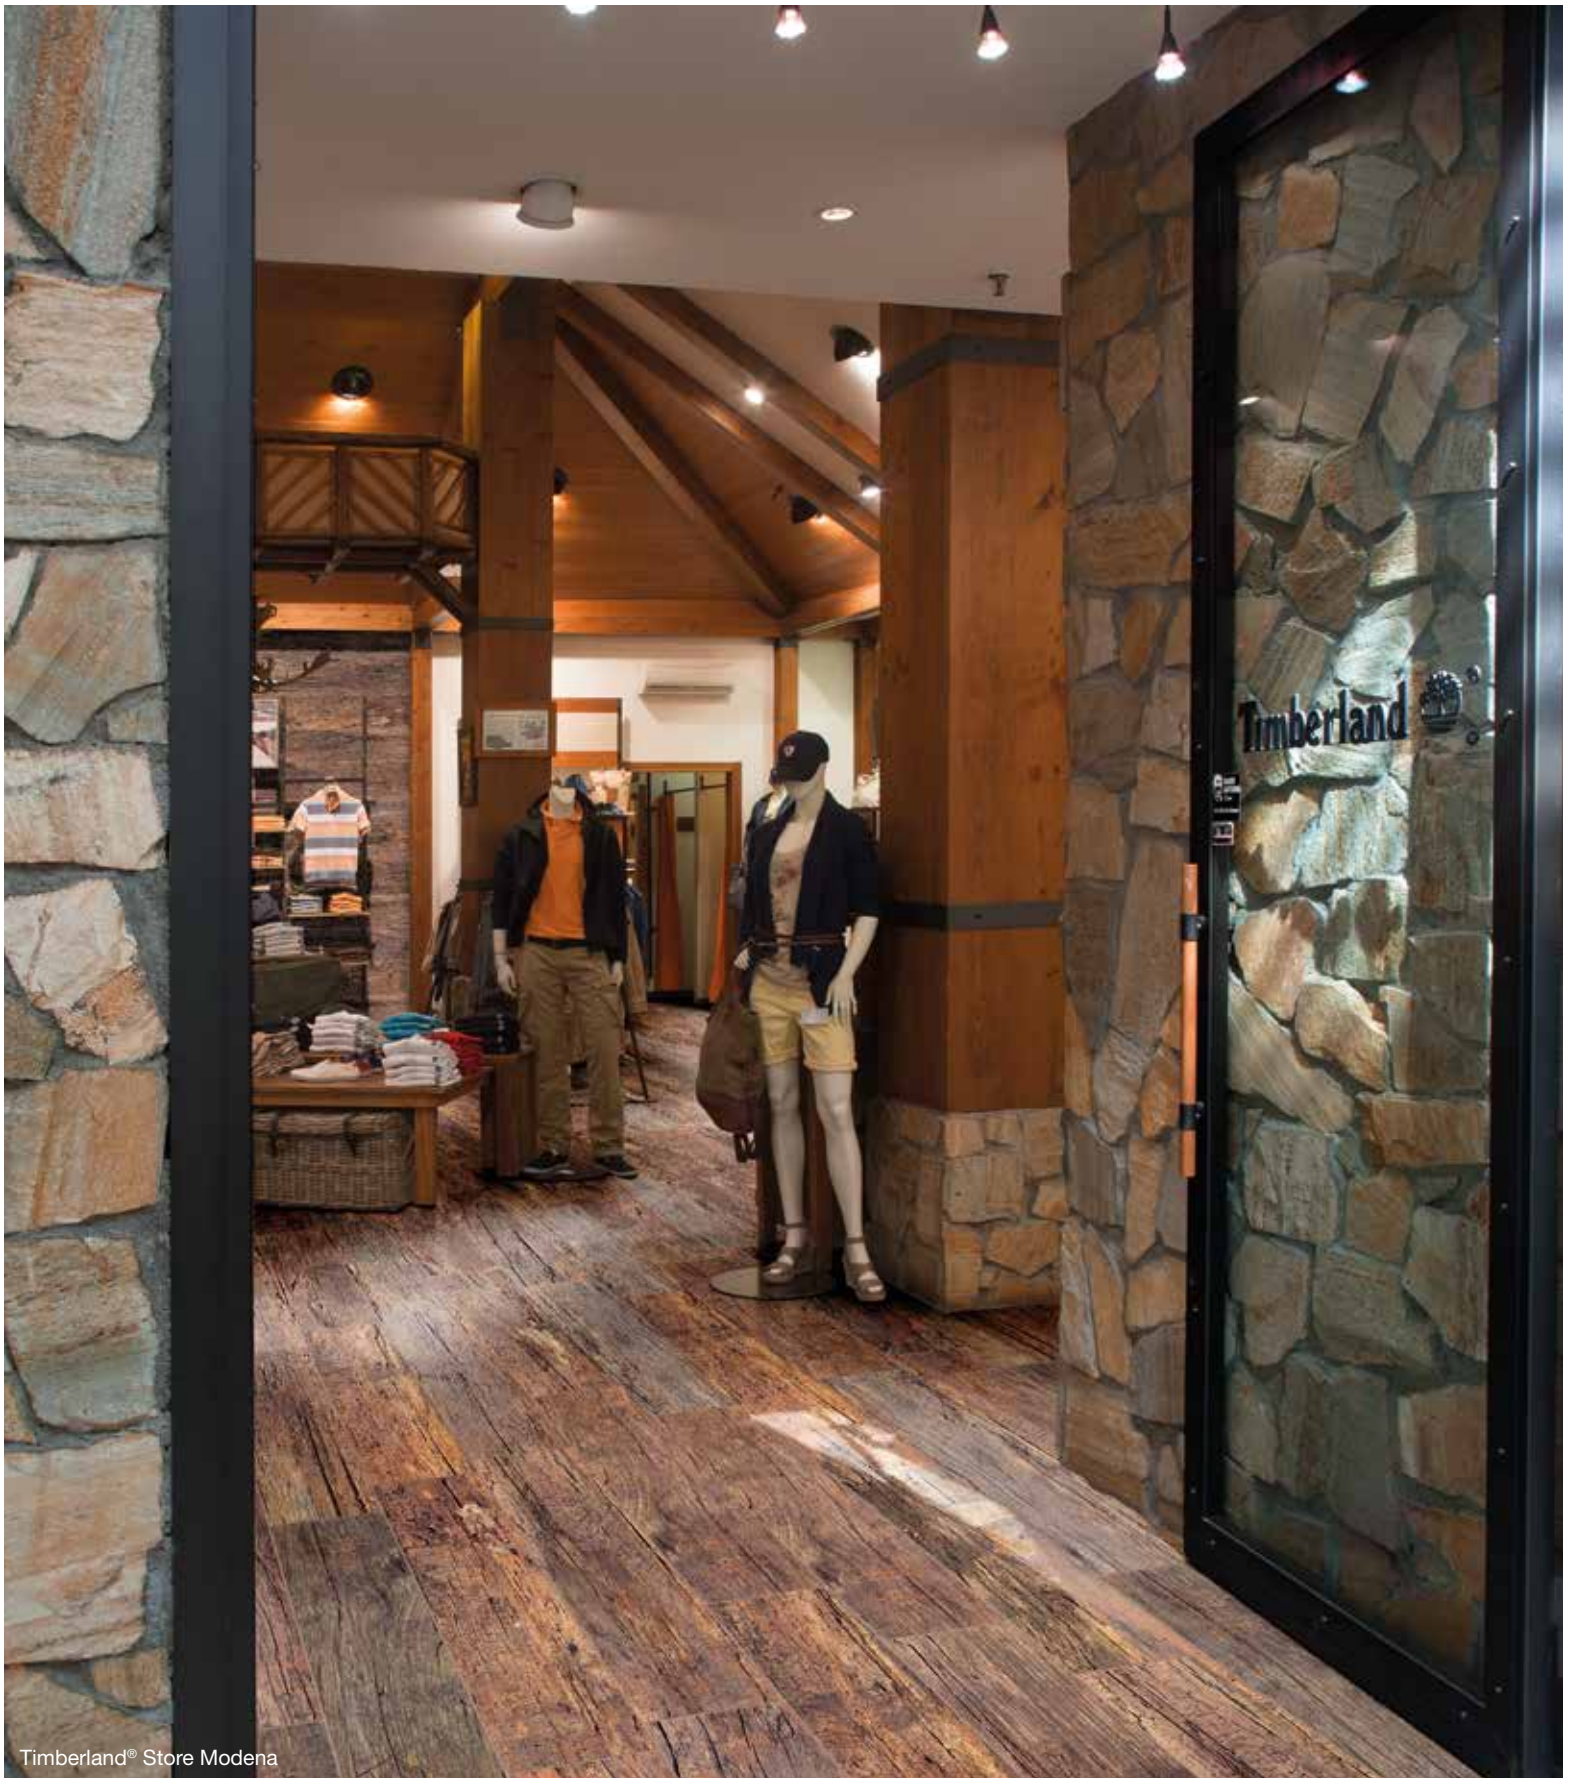

V4 

Prodotto con forte variazione cromatica.
Very high shade and texture variation within each carton /
Produit à forte variation chromatique / Produkt mit starker
farbnuance.

CENTURY

CENTURY GRIGIO

Timberland® Store Modena