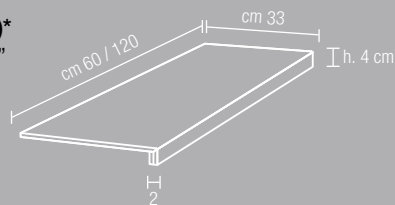

## PEZZI SPECIALI TRIMS ACCESSOIRES FORMSTÜCKE

**Battiscopa Bullnose**  
**Plinthe à bord arrondi Stehsockel**  
cm 9x60 - 3<sup>1</sup>/<sub>2</sub>"x23<sup>5</sup>/<sub>8</sub>"  
cm 9x90 - 3<sup>1</sup>/<sub>2</sub>"x35<sup>3</sup>/<sub>8</sub>"

**Gradino Step tread**  
**Nez de marche Stufenplatte**  
cm 30x60 - 11<sup>3</sup>/<sub>4</sub>"x23<sup>5</sup>/<sub>8</sub>"

**Gradone (assemblato)\***  
cm 60x33 - 23<sup>5</sup>/<sub>8</sub>"x13"  
cm 120x33 - 48"x13"