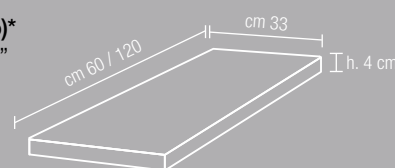

Angolare (assemblato)*
cm 60x33 - 23⁵/₈"x13"
cm 120x33 - 48"x13"